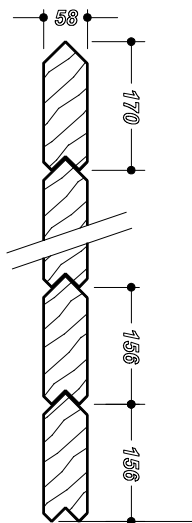

Abri de Prairie 1210

Paroi bois massif

- paroi bois massif ép. 58 mm en sapin traité par bain
- option traitement autoclave classe 3
- poteaux d'angle métalliques galva
- couverture tôle prélaquée
- pose sur 4 plots ou dalle béton
- auvent largeur 1,40 ml
- hauteur sous panne auvent: 2,70 ml

| En KIT, départ de nos ateliers. | Plus-Value Traitement Classe 3 | Plus-Value Pose non compris transport et frais de déplacement |
|---|-----------------------------------|---|
| 4 ml de long x 3 ml de largeur + auvent de 1,40 ml | | |
| 5 ml de long x 3 ml de largeur + auvent de 1,40ml | | |
| 4 ml de long x 4 ml de largeur + auvent de 1,40 ml | | |
| 5 ml de long x 4 ml de largeur + auvent de 1,40 ml | | |