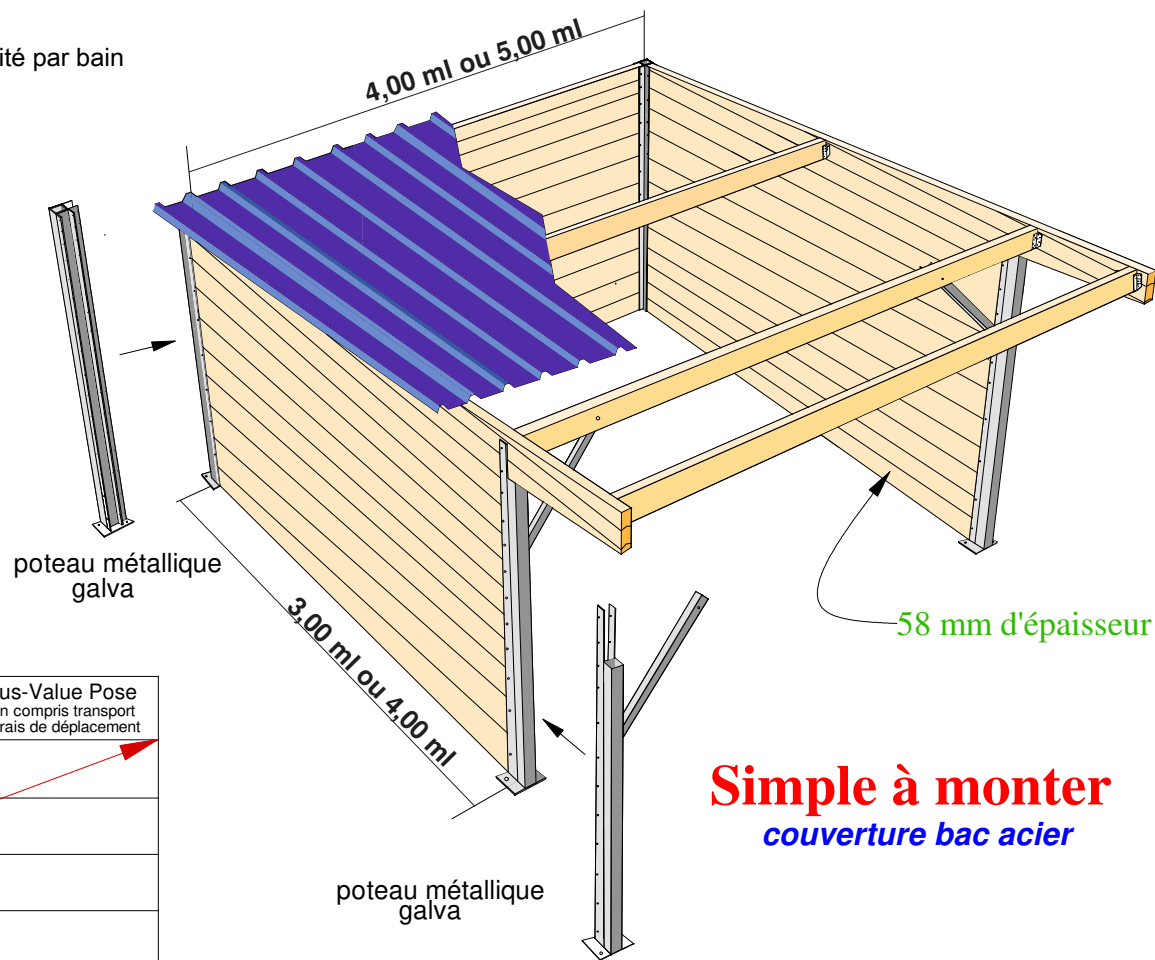

Abri de Prairie 1210

Paroi bois massif

- paroi bois massif ép. 58 mm en sapin traité par bain
- option traitement autoclave classe 3
- poteaux d'angle métalliques galva
- couverture tôle prélaquée
- pose sur 4 plots ou dalle béton
- auvent largeur 1,40 ml
- hauteur sous panne auvent: 2,70 ml

| En KIT, départ de nos ateliers. | Plus-Value Traitement Classe 3 | Plus-Value Pose non compris transport et frais de déplacement |
|---|-----------------------------------|---|
| 4 ml de long x 3 ml de largeur + auvent de 1,40 ml | | |
| 5 ml de long x 3 ml de largeur + auvent de 1,40ml | | |
| 4 ml de long x 4 ml de largeur + auvent de 1,40 ml | | |
| 5 ml de long x 4 ml de largeur + auvent de 1,40 ml | | |

Prix sur demande

Simple à monter
couverture bac acier